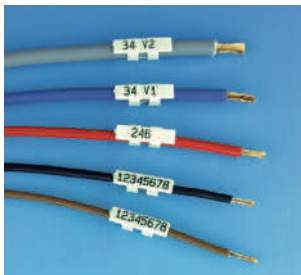

TOTAALOPLOSSING

Printsysteem

Tags

Software

ICS KABELTAGS

ICS DRAADMERKERS

- De ICS draadmerker wordt direct op de kabel aangebracht zonder gebruik te maken van dragers.
- De ICS draadmerker is voorzien van twee ringen met flexibele tabs die aangepast kunnen worden aan de dikte van de kabel en die de draadmerker op zijn plaats houden.
- Snelle en voordelige oplossing.
- Het is niet nodig de dragers te monteren, wat tijd en kosten bespaart.
- Neemt weinig plaats in voor een maximale flexibiliteit van de gelabelde kabel.