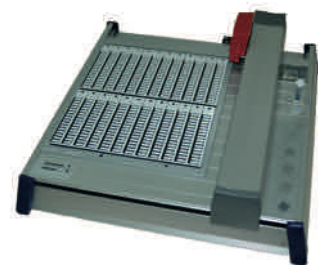

Kabeltags

Ademark® dragers & ACS® kabeltags

Tags voor componenten

Tags voor rails en drukknoppen

ICS® kabeltags

Totaaloplossing

BSP41® printer

VP600® plotter

VP600 Basic® plotter

Matrix® software

Tags

Accessoires en dragers

BSP 41

WIRE & PANEL IDENTIFICATION PRINTER

De BSP41  printer voor de identificatie van draden en panelen is een ideale printoplossing waarmee u goed zichtbare en duurzame, verharde eenkleurige identificatie tags voor kabels, aansluitklemmen, drukknoppen en andere elektrische componenten kunt creëren, wanneer u deze nodig heeft.

In combinatie met de Matrix  software zorgt het A4  printoppervlak van de BSP41 ervoor dat gebruikers snel en efficiënt tags kunnen printen voor verschillende toepassingen. Sluit de robuuste, industriële inkjetprinter aan op een pc via USB of Ethernet om uw identificatie behoeften op te lossen.

TAGS

Brady biedt een uitgebreid assortiment verharde tags aan voor een groot aantal toepassingen in de elektrische industrie. Als u een tag nodig heeft om een elektronische component te identificeren, kunt u deze printen met de BSP41  printer. Elke tag die met de BSP41 wordt geprint, kan ook gebruikt worden met de VP600 Plotter van Brady, waardoor al uw tags compatibel zijn met beide systemen.