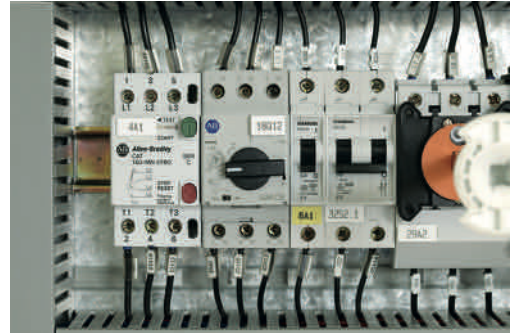

TAGS VOOR COMPONENTEN

TAGS VOOR AFSTANDSSCHAKELAARS ? SCHAKELAARS ? CONNECTOREN:

- ï Siemens
- ï Klockner?Moeller
- ï Telemecanique
- ï AEG
- ï Square?D
- ï Weidmuller?DSTV
- ï ILME
- ï Harting
- ï Wago

Bestel?referentie	Omschrijving	Kleur	Hoogte (mm)	Breedte (mm)	Tags/ kaart	Kaarten/ doos	Tags/ doos	Stroken	Adapterplaat BSP41	Adapterplaat VP600	Adapterplaat VP600 Basic
SA10X5	Tag voor componenten BE 10 x 5	Wit	10,00	5,00	40	25	1000	4	N/A	SA40BE	SA40BE
SA10X7	Tag voor componenten SI SIRIUS 10 x 7	Wit	10,00	7,00	48	17	816	4	PRIGP4	SAEKPM	SA20PM
SA10X8	Tag voor componenten SI ASI 10 x 8	Wit	10,00	8,00	40	20	800	4	PRIGP4	SAEKPM	SA20PM
SA11X4	Tag voor componenten SI SIRIUS 11 x 4	Wit	11,00	4,00	80	15	1200	4	PRIGP4	SAEKPM	SA20PM
SA1060	Tag voor componenten LU 9 x 12	Wit	12,00	9,00	20	19	380	4	PRIGP4	SAEKPM	SA20PM
SA4980	Tag voor componenten voor module WE DSTV DSTV?K	Wit	15,00	6,00	64	25	1600	4	PRIGP4	SAEKPM	SA20PM
SA4841	Tag voor componenten TE LC1 8 x 17	Wit	17,00	8,00	20	17	340	4	PRIGP4	SAEKPM	SA20PM
SA9X17	Tag voor componenten ABB 9 x 17	Wit	17,00	9,00	24	16	384	4	PRIGP4	SAEKPM	SA20PM
SA4570	Tag voor componenten AB SS 17 x 10	Wit	17,00	10,00	30	25	750	5	PRIGP5	SAEKPM	SA20PM
SA1070	Tag voor componenten KM 8 x 17,5	Wit	17,50	8,00	24	30	720	4	PRIGP4	SAEKPM	SA20PM
SA1054	Tag voor componenten PF 8 x 18,5	Wit	18,50	8,00	20	24	480	4	PRIGP4	SAEKPM	SA20PM
SA20X7	Tag voor componenten SI SIRIUS 20 x 7	Wit	20,00	7,00	20	17	340	4	PRIGP4	SAEKPM	SA20PM
SA1052	Tag voor componenten ESHA 8 x 20	Wit	20,00	8,00	20	19	380	4	PRIGP4	SAEKPM	SA20PM
SA4250	Tag voor componenten AEG SD 8 x 20	Wit	20,00	8,00	20	19	380	4	PRIGP4	SAEKPM	SA20PM
SA1042	Tag voor componenten FE KM 9 x 20	Wit	20,00	9,00	20	19	380	4	PRIGP4	SAEKPM	SA20PM
SA1062	Tag voor componenten LU 9 x 20	Wit	20,00	9,00	20	19	380	4	PRIGP4	SAEKPM	SA20PM
SA4260	Tag voor componenten SI KM OM 9 x 20	Wit	20,00	9,00	20	19	380	4	PRIGP4	SAEKPM	SA20PM
SA4265	Tag voor componenten SI KM 9 x 20	Wit	20,00	9,00	20	16	320	4	PRIGP4	SAEKPM	SA20PM
SAG426	Tag voor componenten 9 x 20	Geel	20,00	9,00	20	16	320	4	PRIGP4	SAEKPM	SA20PM
SA4840	Tag voor componenten TE 8 x 21	Wit	21,00	8,00	20	17	340	4	PRIGP4	SAEKPM	SA20PM