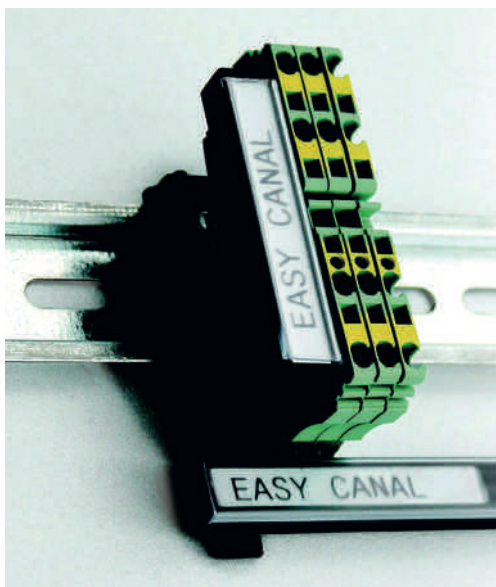

PT1AUT Zelfvergrendelende taghouder, max. diameter 5,2 mm

Bestelreferentie	Omschrijving	Verpakking	Max. gebruiksgebied (mm)	Min. kabel diameter (mm)	Max. kabel diameter (mm)
BRACKET	Vergrendelingsbeugel	192	3,70	0,80	1,78
PT1AUT	Zelfvergrendelende taghouder, max. diameter 5,2 mm	50	5,20		
PT2AUT	Zelfvergrendelende taghouder, max. diameter 11 mm	50	11,00		
SL2712	Witte tag, lengterichting	192			
ST2712	Witte tag, lengtedwarsrichting	192			
STAFSL	Beugel + witte tag, lengterichting	192	3,70	0,80	1,78

SL2712 / ST2712: Geen plaat vereist. Direct aangebracht op de VP600 en VP600 Basic plotters.

BEVESTIGINGSRAIL VOOR TAGS

RAIL VOOR DE BEVESTIGING VAN TAGS OP BEDIENINGSPANELEN

- ï Te gebruiken met T1517B T1527B T1549B T1567B tags (pagina 13).
- ï Klik de tags direct op de rail.
- ï De tags worden beschermd door een transparante afdekking.

EASY CANAL

LABELINGSYSTEEM VOOR LATTEN MET C-PROFIEL EN KABELGOTEN.

Het Easy Canal-labelingsysteem is geschikt voor een groot aantal toepassingen. Dankzij zijn variabele lengte kunt u de identificatie aanpassen aan uw specifieke noden. Dit biedt u de mogelijkheid om zoveel mogelijk informatie aan te brengen aan de binnenkant van het elektrische bedieningspaneel. De tags kunnen heel eenvoudig op de drager worden gemonteerd.