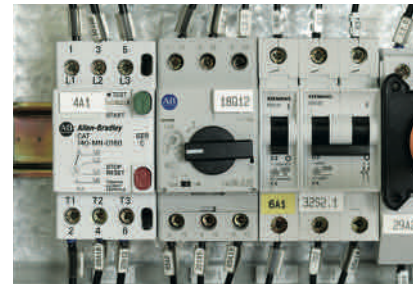

WHEN PERFORMANCE MATTERS MOST™

Industriële identificatiesystemen

Oplossingen voor de elektrische industrie