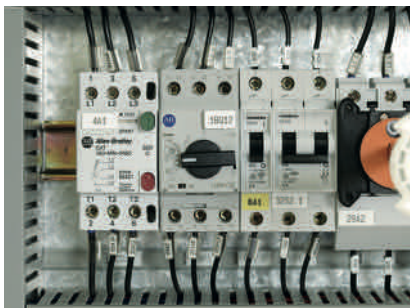

Tags voor componenten