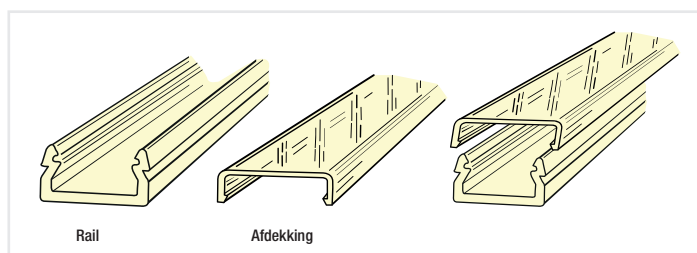

ACCESSOIRES

Bestelreferentie	Omschrijving	Verpakking
GDBASE	Bevestigingsbord voor aansluitklemmen	30
GDDISM	Afstandsplaatjes voor aansluitklemmen	100
GDDIST	Afstandsplaatjes voor aansluitklemmen, zijkant	100
GDINDT	A Tindicator voor aansluitklemmen	100
GDSUPP	Steun voor kabelgoten	100
GDTA09	Plug van 9 mm	80
GDTA15	Plug van 15 mm	80

Zie pagina 2031 voor een keuzetabel met ACS-tags en tags voor aansluitklemmen