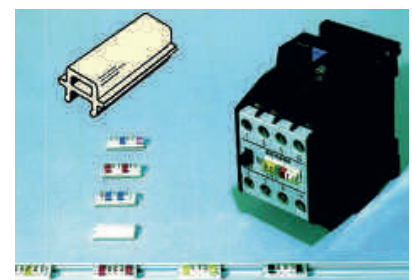

CLIPTAGS

De Cliptag is gemaakt van harde, grijze pvc en heeft een transparante cijferhouder. De tag kan direct op afstandsschakelaars van Siemens worden geklemd en dit op elk punt op de rail. Ideaal voor een functionele labeling van meerdere componenten naast elkaar.

Bestelreferentie	Omschrijving	Verpakking	Breedte (mm)	Lengte (mm)
SATC00	Cliptag, 9 x 20 mm	1000	9,00	20,00