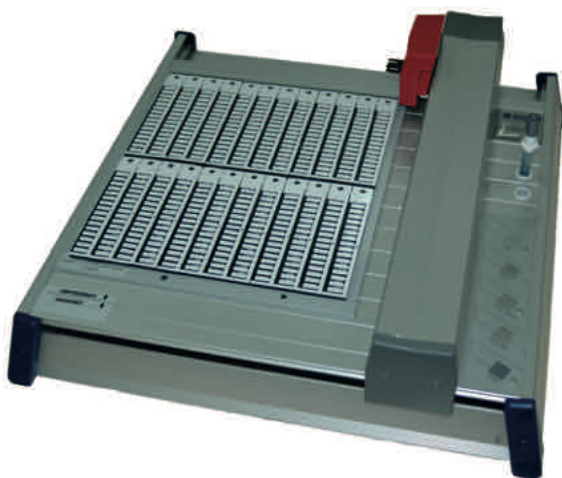

TAGS

Brady biedt een uitgebreid assortiment verharde tags aan voor een groot aantal toepassingen in de elektrische industrie. Als u een tag nodig heeft om een elektronische component te identificeren, kunt u deze printen met de BSP41  printer. Elke tag die met de BSP41 wordt geprint, kan ook gebruikt worden met de VP600 Plotter van Brady, waardoor al uw tags compatibel zijn met beide systemen.

De VP600 en VP600 Basic plotters zijn veelzijdige systemen voor het printen van inserts en tags voor het labelen van kabels, aansluitklemmen, componenten en platen van bedieningspanelen. De VP600 en VP600 Basic plotters zijn voorzien van een robuuste aluminium structuur en kunnen gebruikt worden om verschillende materialen te printen met behulp van een adapterplaat.

Zie pagina 203 1 voor een keuzetabel met ACS tags en tags voor aansluitklemmen

VP600 PLOTTER

De VP600 is een zeer productieve en uitermate veelzijdige plotter waarmee u alle verharde merkers kunt printen die u nodig heeft voor de identificatie van een elektrisch paneel in een enkele printopdracht. Omdat het penhouderstation van de plotter luchtdicht is, hoeft u de pen niet te verwijderen en staat het apparaat constant op stand-by.

- Plotter met hoge productiviteit dankzij de 10 platen.
- Dankzij het luchtdichte penhouderstation is de pen onmiddellijk klaar voor gebruik.
- Het veelzijdige systeem maakt het positioneren en printen van tags in verschillende formaten tijdens één printsessie mogelijk.
- De VP600 kan gebruikt worden met het volledige assortiment tags (voor kabels, aansluitklemmen, drukknoppen enz.).